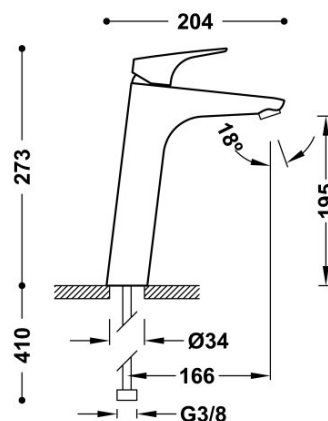

TRES

21720301

Bateria umywalkowa podwyższona

System zapobiegający poparzeniom, który umożliwia ograniczenie do wybranej temperatury maksymalnej.

Wykończenie Chrom.

Oszczędność wody. Dwie pozycje otwarcia uchwytu. W pośredniej pozycji zużycie wody jest o połowę niższe.